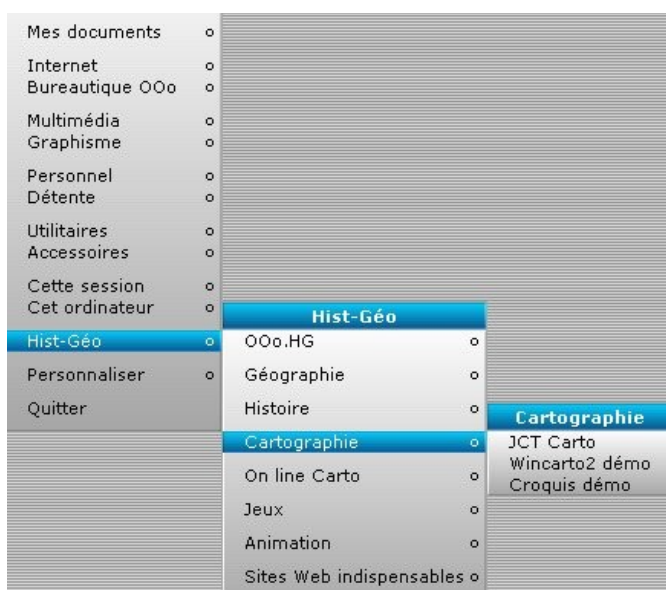

Le Bureau de Poche du Prof Hist-Géo

Votre "Bureau du Prof Hist-Géo" sur une simple clé USB !

La distribution "**Bureau de Poche du Prof HG**" est tout à la fois **Lanceur**, **Bureau privé** avec une interface originale et **Compilation de nombreux logiciels** (libres, freewares ou démo) préinstallés fonctionnant sur tout PC Windows. Bien entendu, **l'ensemble est GRATUIT**, et accessible en **LIBRE téléchargement**.

Il contient toutes les applications dont vous avez besoin professionnellement comme enseignant d'histoire-géographie ; il se lance d'un clic sur tout PC XP allumé et se quitte tout aussi rapidement. Désormais l'enseignant d'histoire géographique aura toujours dans sa poche une clé qui contiendra ses logiciels spécifiques immédiatement fonctionnels. Rien ne sera installé sur le disque dur de la machine : il ne restera aucune trace ! Le seul petit défaut, il en faut bien, sera une relative lenteur au lancement de certains logiciels car une clé demeure un peu plus lente qu'un disque dur. Toutefois la portabilité demeure un atout exceptionnel pour un enseignant, nomade par nature... De plus cette clé, rapide et "Plug and Play", assurera la sécurité de toutes vos données, stockées dans le dossier "Document".